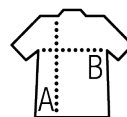

Dimensioni	XS	S	M	L	XL	XXL	3XL
A/B	68/50,5	70/53,5	72/56,5	74/59,5	75/62,5	76/65,5	77/68,5

IMBALLAGGIO

1

20

Dimensioni del cartone : 60 x 40 x 35 cm
Peso per cartone : 16 kg

CARATTERISTICHE

Rosso

Blu notte