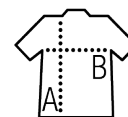

T-SHIRT UNISEX GIROCOLLO IDEALE

Qualità

160 JERSEY - UNISEX
100% poliestere mano cotone
Nastro di rinforzo sul collo
Collo e giromanica a costina

Stile

Maniche corte
Tagliata e cucita

Dimensioni	XS	S	M	L	XL	XXL
A/B	68/47	70/50	72/53	74/56	76/59	78/62

IMBALLAGGIO

10

50

Dimensioni del cartone : 60 x 40 x 20 cm
Peso per cartone : 9 kg

CARATTERISTICHE

Bianco