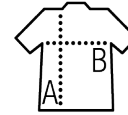

FELPA UOMO CON CAPPUCCIO

Qualità

FELPA SPAZZOLATA 280
50% cotone "Ringspun" - 50% poliestere
Interno garzato
Fondo del capo e polsini con elasthan

Stile

Maniche montate
2 tasche a marsupio
Cappuccio doppio tessuto a contrasto con cordini
Full zip in tinta
Taglio aderente
Tagliata e cucita

Dimensioni	S	M	L	XL	XXL	3XL
A/B	69/51	71/54	73/57	75/60	77/63	79/66

IMBALLAGGIO

5

20

Dimensioni del cartone : 55 x 36 x 54 cm
Peso per cartone : 13 kg

CARATTERISTICHE

Bianco

Blu royal