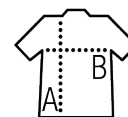

PETTORINA DA ALLENAMENTO

Qualità

MESH 80
100% poliestere mesh
Tessuto a rete traspirante
Peso: 80 g/m²

Stile

Girocollo
Rifiniture in sbieco in tinta
Leggera, solida e robusta

| Dimensioni | XS | M | XL |
|------------|-------|-------|-------|
| A/B | 60/48 | 65/54 | 70/60 |

IMBALLAGGIO

5

100

Dimensioni del
cartone : 52 x 32 x 22 cm
Peso per cartone : 7 kg

CARATTERISTICHE

Rosso

Blu royal

Verde brillante