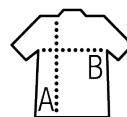

GIACCA UOMO IMPERMEABILE CERATA

Qualità

100% poliestere
Spalmatura in PU
Impermeabile 5.000 mm
Fodera in 100% poliestere 210T taffetà

Stile

Apertura con zip impermeabile
Cappuccio con cordini
2 tasche con chiusura a zip impermeabile
Spacco posteriore sul fondo del capo
Cuciture termosaldate

Dimensioni	S	M	L	XL	XXL	3XL	4XL
A/B	90/56,5	91/59,5	92/62,5	93/65,5	94/68,5	95/71,5	96/74,5

IMBALLAGGIO

1

10

Dimensioni del cartone : 64 x 45 x 45 cm
Peso per cartone : 14 KG

CARATTERISTICHE

Nero profondo

Notte